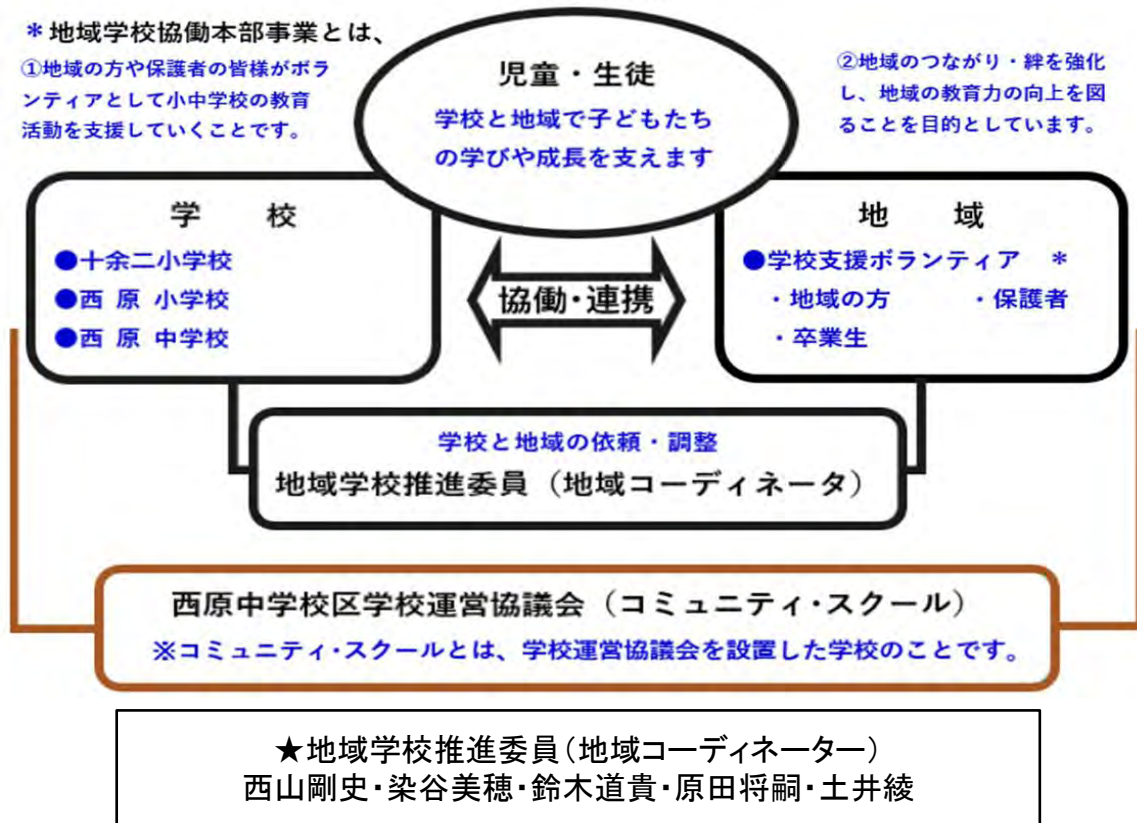

## 学校運営協議会の2023年度の取り組み内容

- ①西原小・十余二小・西原中3校による合同引き渡し訓練(防災)
- ②ボランティア活動の組織化

5月17日(水曜日)に3校合同の引き渡し訓練が行われました。  
たくさんの方にご参加いただき、その後のアンケートにもご協力いただきありがとうございました。  
アンケートの結果として  
(良かった点)

- ・もしもの時に備えて、毎年訓練ができてありがたい。
- ・地域のボランティアのおかげでスムーズに交差点を渡ることができた。

(気づいたこと・改善すべき点)

- ・事前に学年の場所・旗の色など教えてほしかった。
- ・引き渡しの際、子供の名前だけで引きわしてもらえた。
- ・天候が悪い場合などの待機場所はどうなるのか。

ボランティア  
説明

学校支援ボラン  
ティア募集中!!  
登録はこちらへ

\* 地域学校協働本部事業とは、

①地域の方や保護者の皆様がボランティアとして小中学校の教育活動を支援していくことです。

②地域のつながり・絆を強化し、地域の教育力の向上を図ることを目的としています。